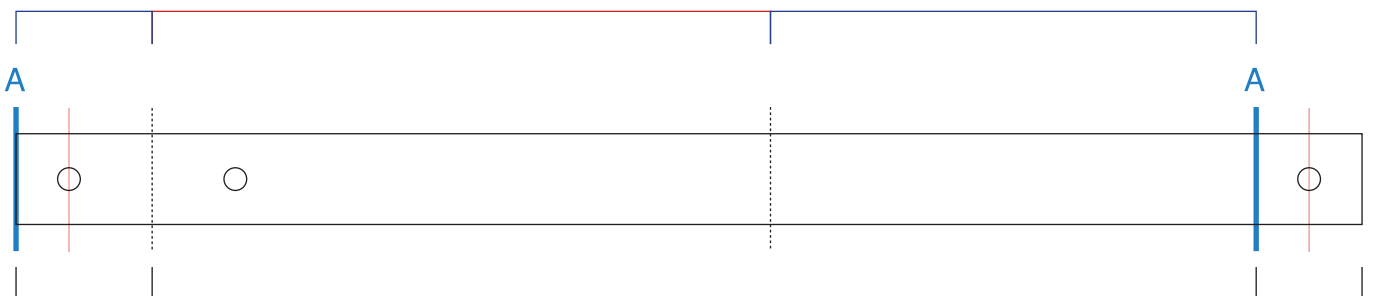

横62mm縦90mm

クリーナーシール

横32mm縦32mm

テープストラップ

ウラ面に回り込みます
デザインを繋げたい場合は
Aを繋げてください

見えません